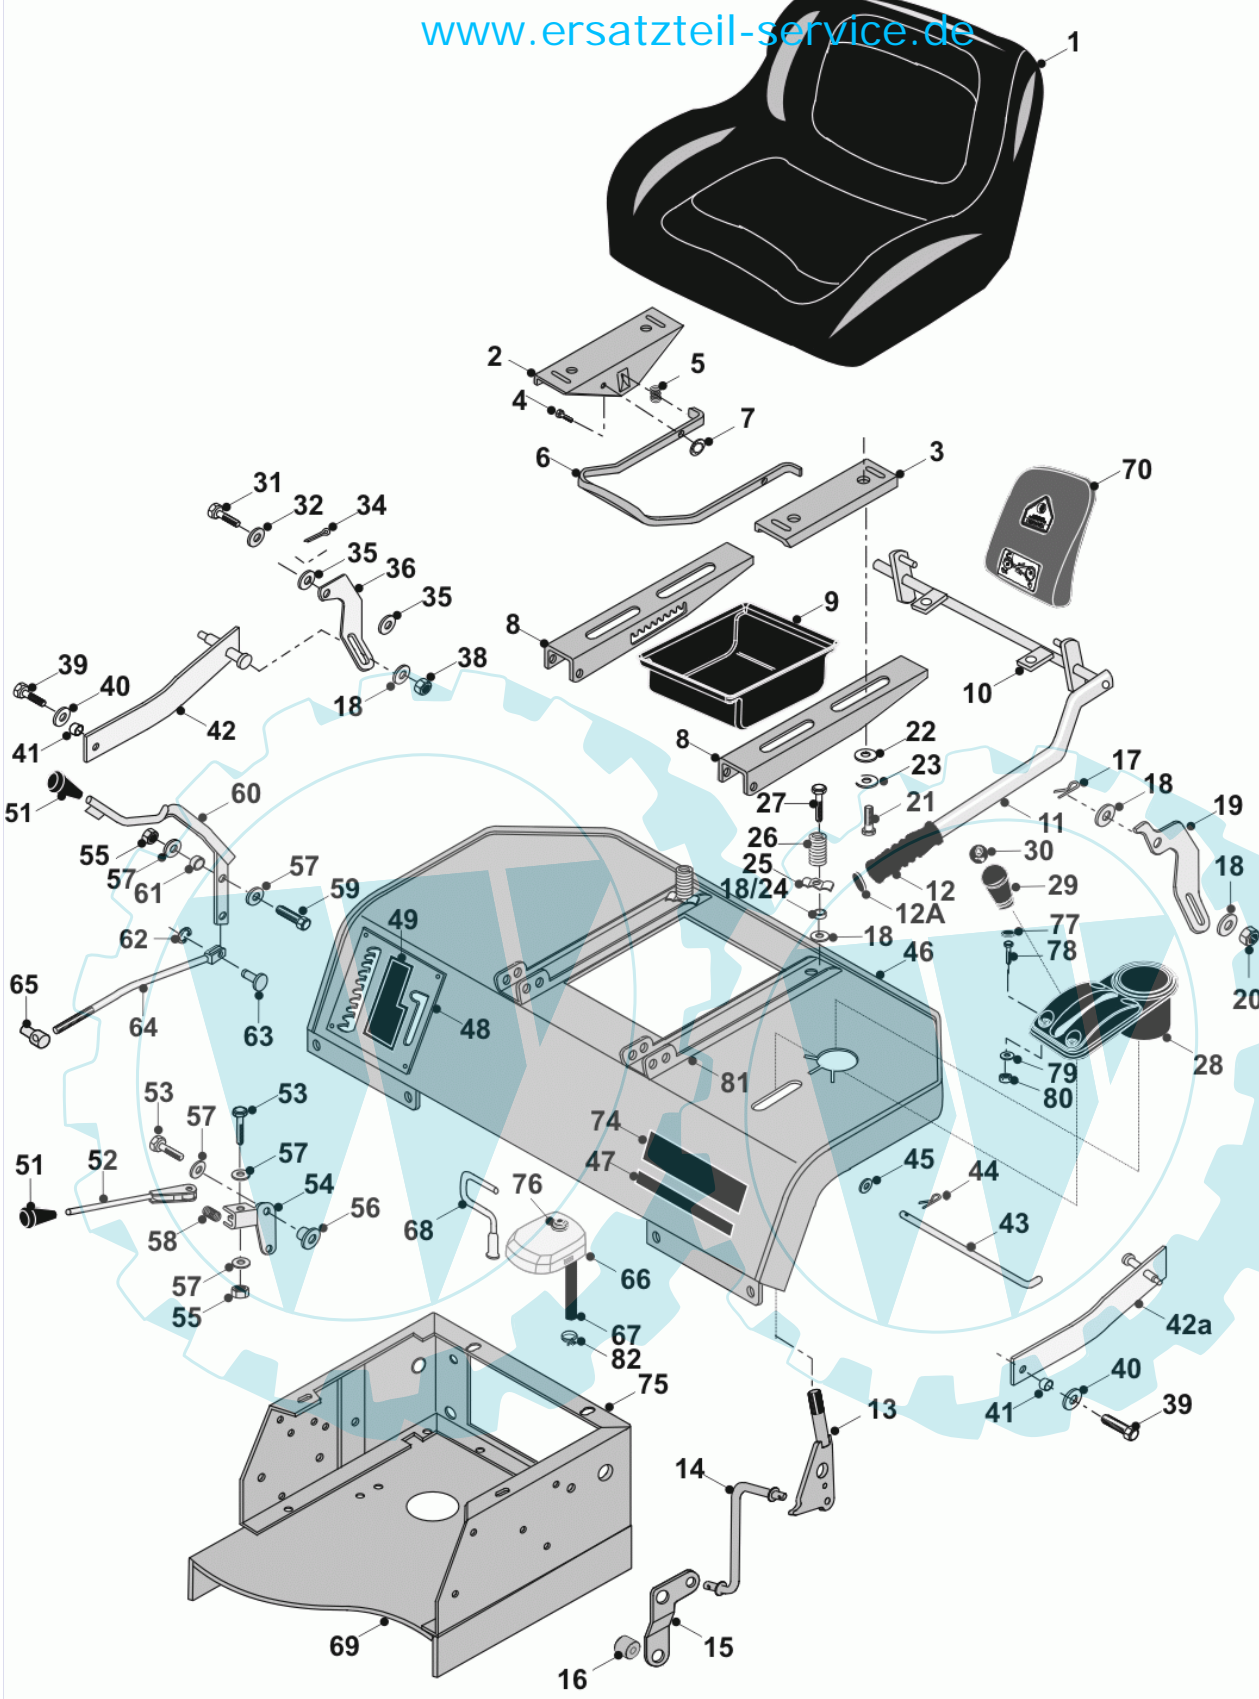

Stückliste:

Ref. #	Artikelnr.	Artikelname	Menge	Beschreibung
01	06-14-9472-00	Fahrersitz für A-Serie	1.0000	St
02	06-30-1179-00	Sitzversteller re	1.0000	St
03	06-30-1180-00	Sitzversteller li	1.0000	St
04	06-12-8558-00	"Niete 1/4" x 1/2"	1.0000	St
05	06-25-8311-00	Feder	1.0000	St
06	06-30-2031-00	Verstellhebel Sitz	1.0000	St
07	06-08-8687-00	Klemmscheibe	1.0000	St
08	06-30-1177-00	Halter Sitzverstellung re	1.0000	St
09	06-14-8485-00	Werkzeugbox	1.0000	St
10	06-32-7333-00	PTO Aufhängungsplatte	1.0000	St
11	06-32-7332-00	KM-Aushebehebel	1.0000	St
12	06-38-9365-00	Gummigriff f. Aushebung	1.0000	St
12a	06-14-8805-00	Griffkappe A-18	1.0000	St
13	06-32-11243-00	Handbremshebel	1.0000	St