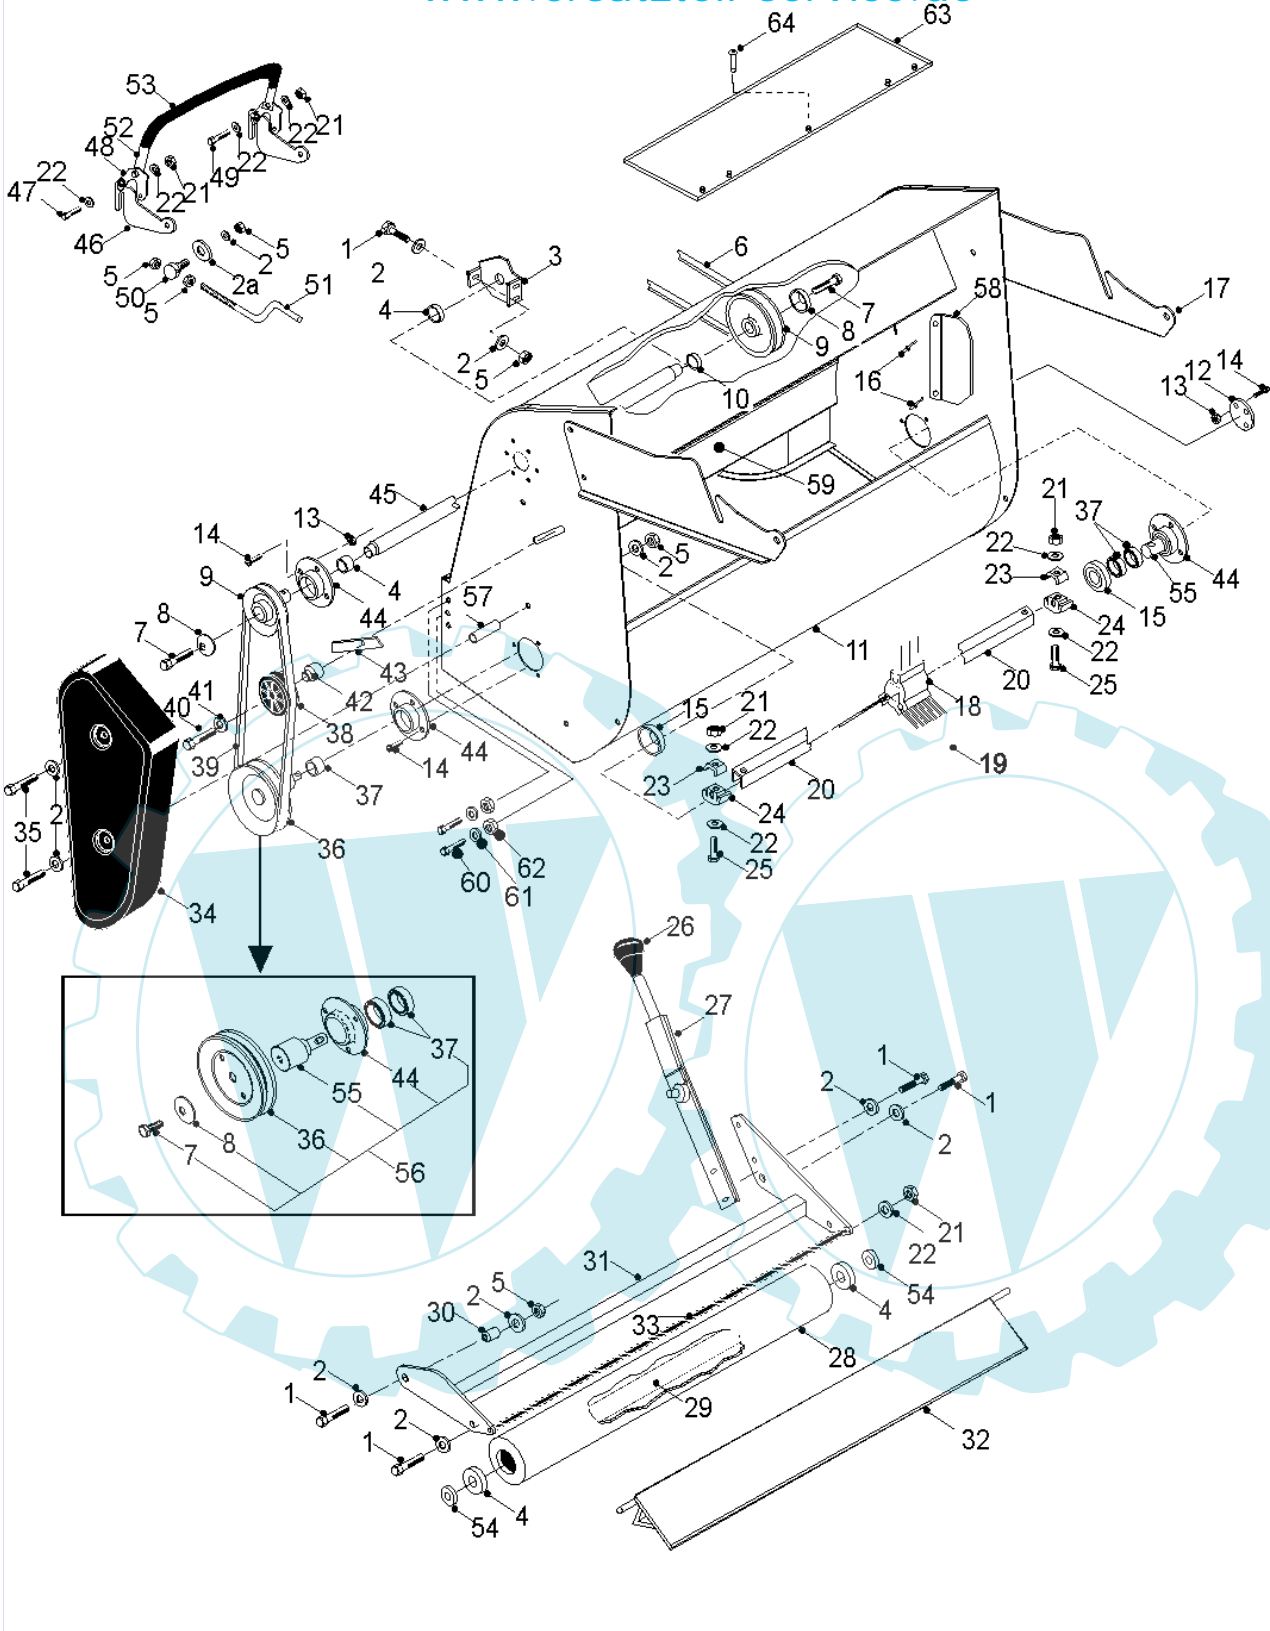

Stückliste:

Ref. #	Artikelnr.	Artikelname	Menge	Beschreibung
01	36-90100-08030	Schraube M8x30, Sechskant	1.0000	St
02	36-90700-00008	U-Scheibe U8	1.0000	St
02a	06-08-80023-00	Nylon-Scheibe 25 x M8 x 1.75	1.0000	St
03	06-30-70256-00	Lagergehäuse	1.0000	St
04	06-10-8116-00	Kugellager NTN 6203-LLU	1.0000	St
05	36-90649-00008	Mutter M8	1.0000	St
06	06-22-80012-00	Keilriemen A49 Dayco Super 2	1.0000	St
07	36-90100-10025	Schraube M10x25	1.0000	St
08	06-08-8199-00	Scheibe gewölbt, 3/8"dx1.3/4"adx1/8"	1.0000	St
09	06-32-7276-00	Riemenscheibe KM 5001	1.0000	St
10	06-31-3062-00	Scheibe	1.0000	St
11	06-32-71726-00	Gehäuse Rasenkehrmaschine	1.0000	St
12	06-30-1175-00	Deckel	1.0000	St
13	36-90650-00005	Mutter M5, selbstsichernd	1.0000	St
14	06-02-9405-00	Schraube M5x16, selbstschn.	1.0000	St