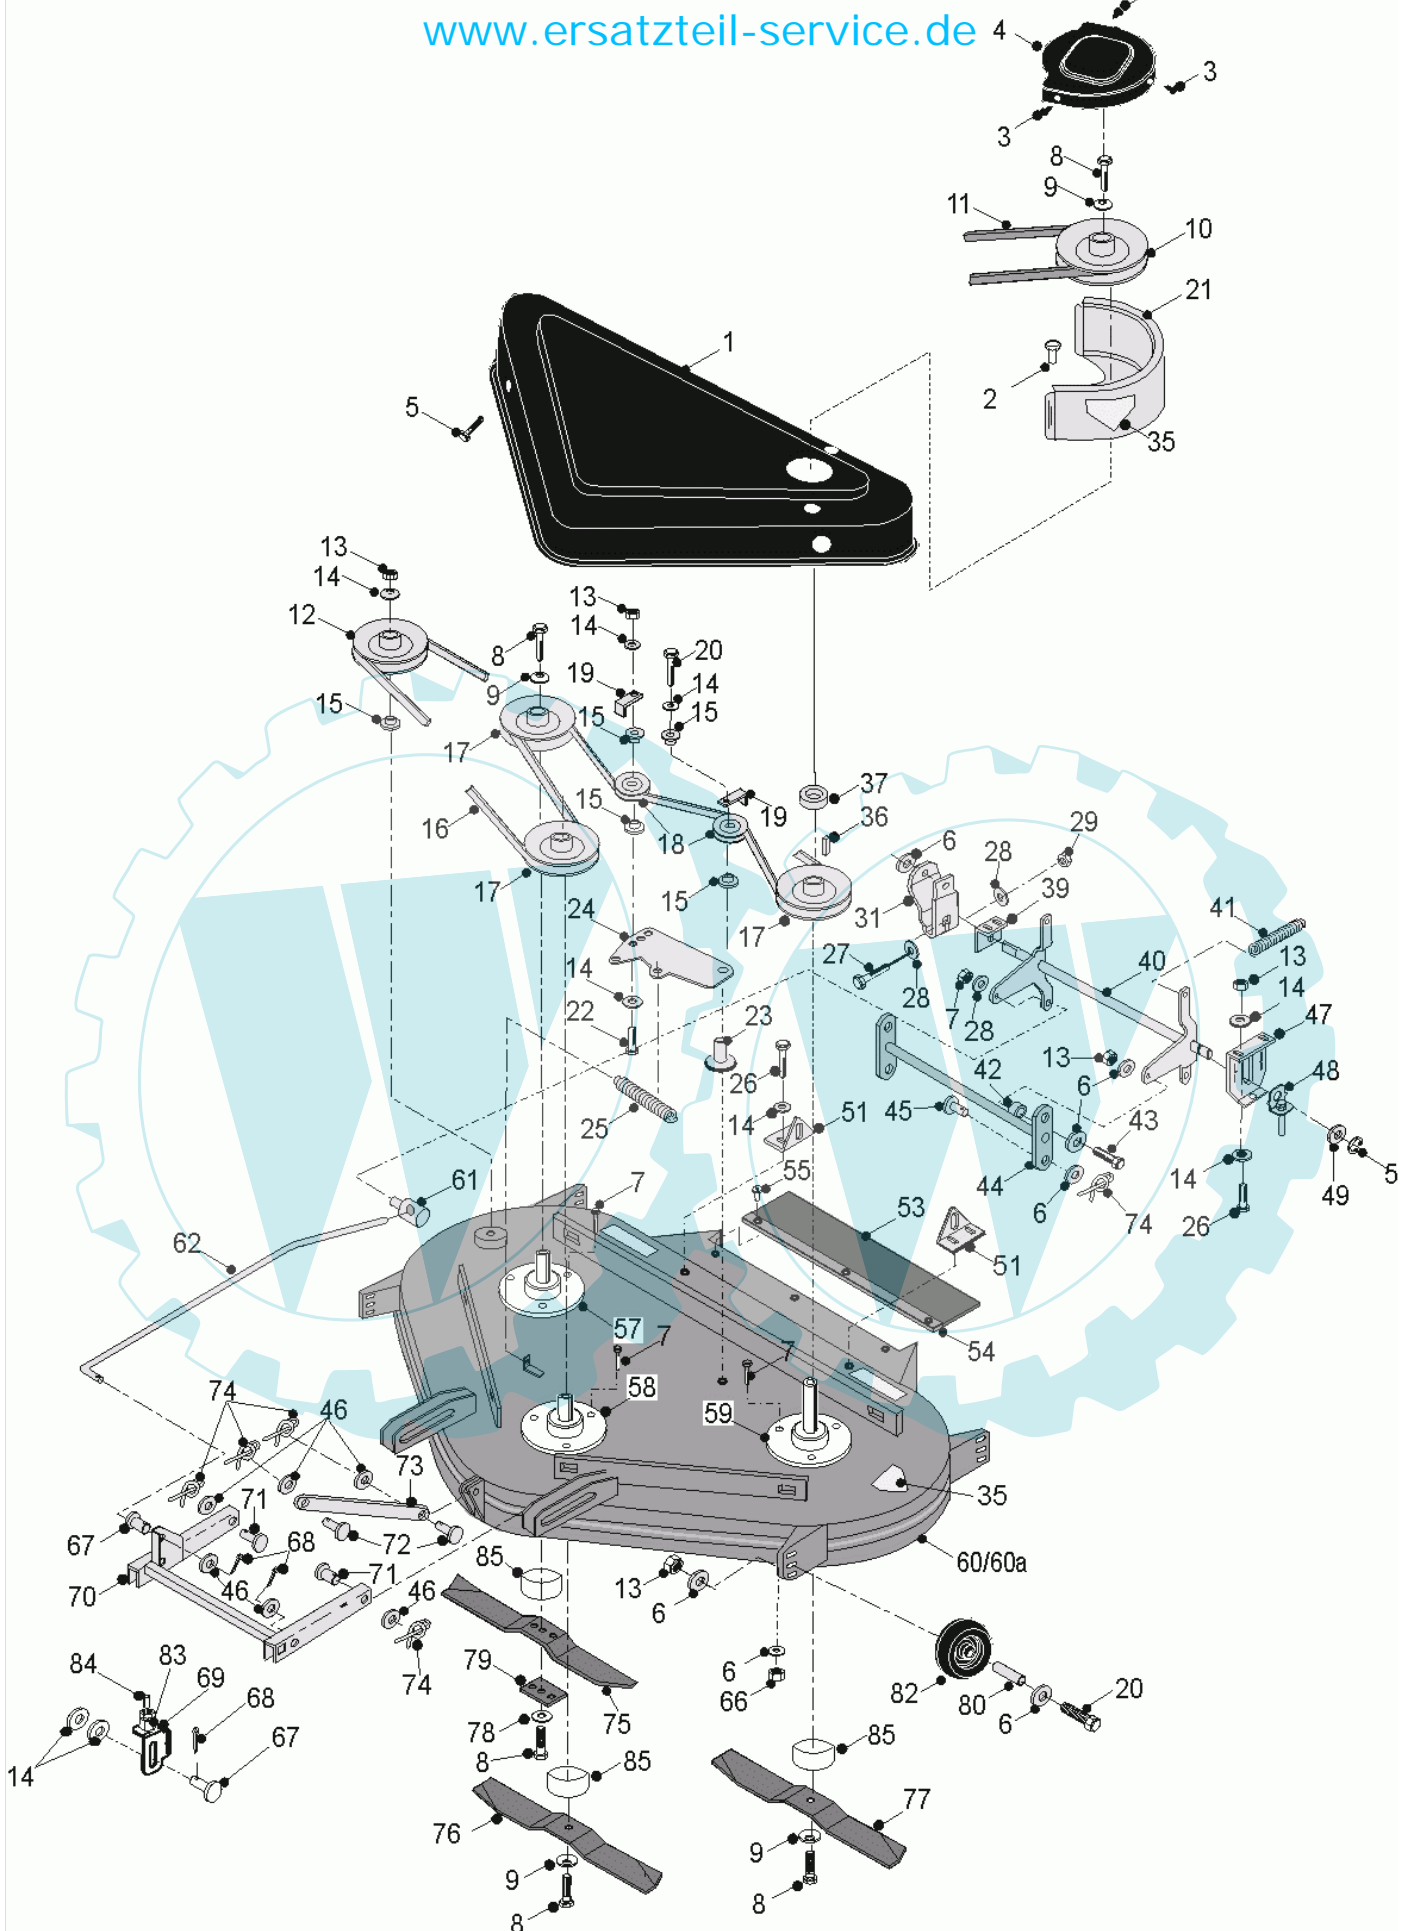

Stückliste:

Ref. #	Artikelnr.	Artikelname	Menge	Beschreibung
01	06-14-80024-02	Riemengehäuse Abdeckung	1.0000	St