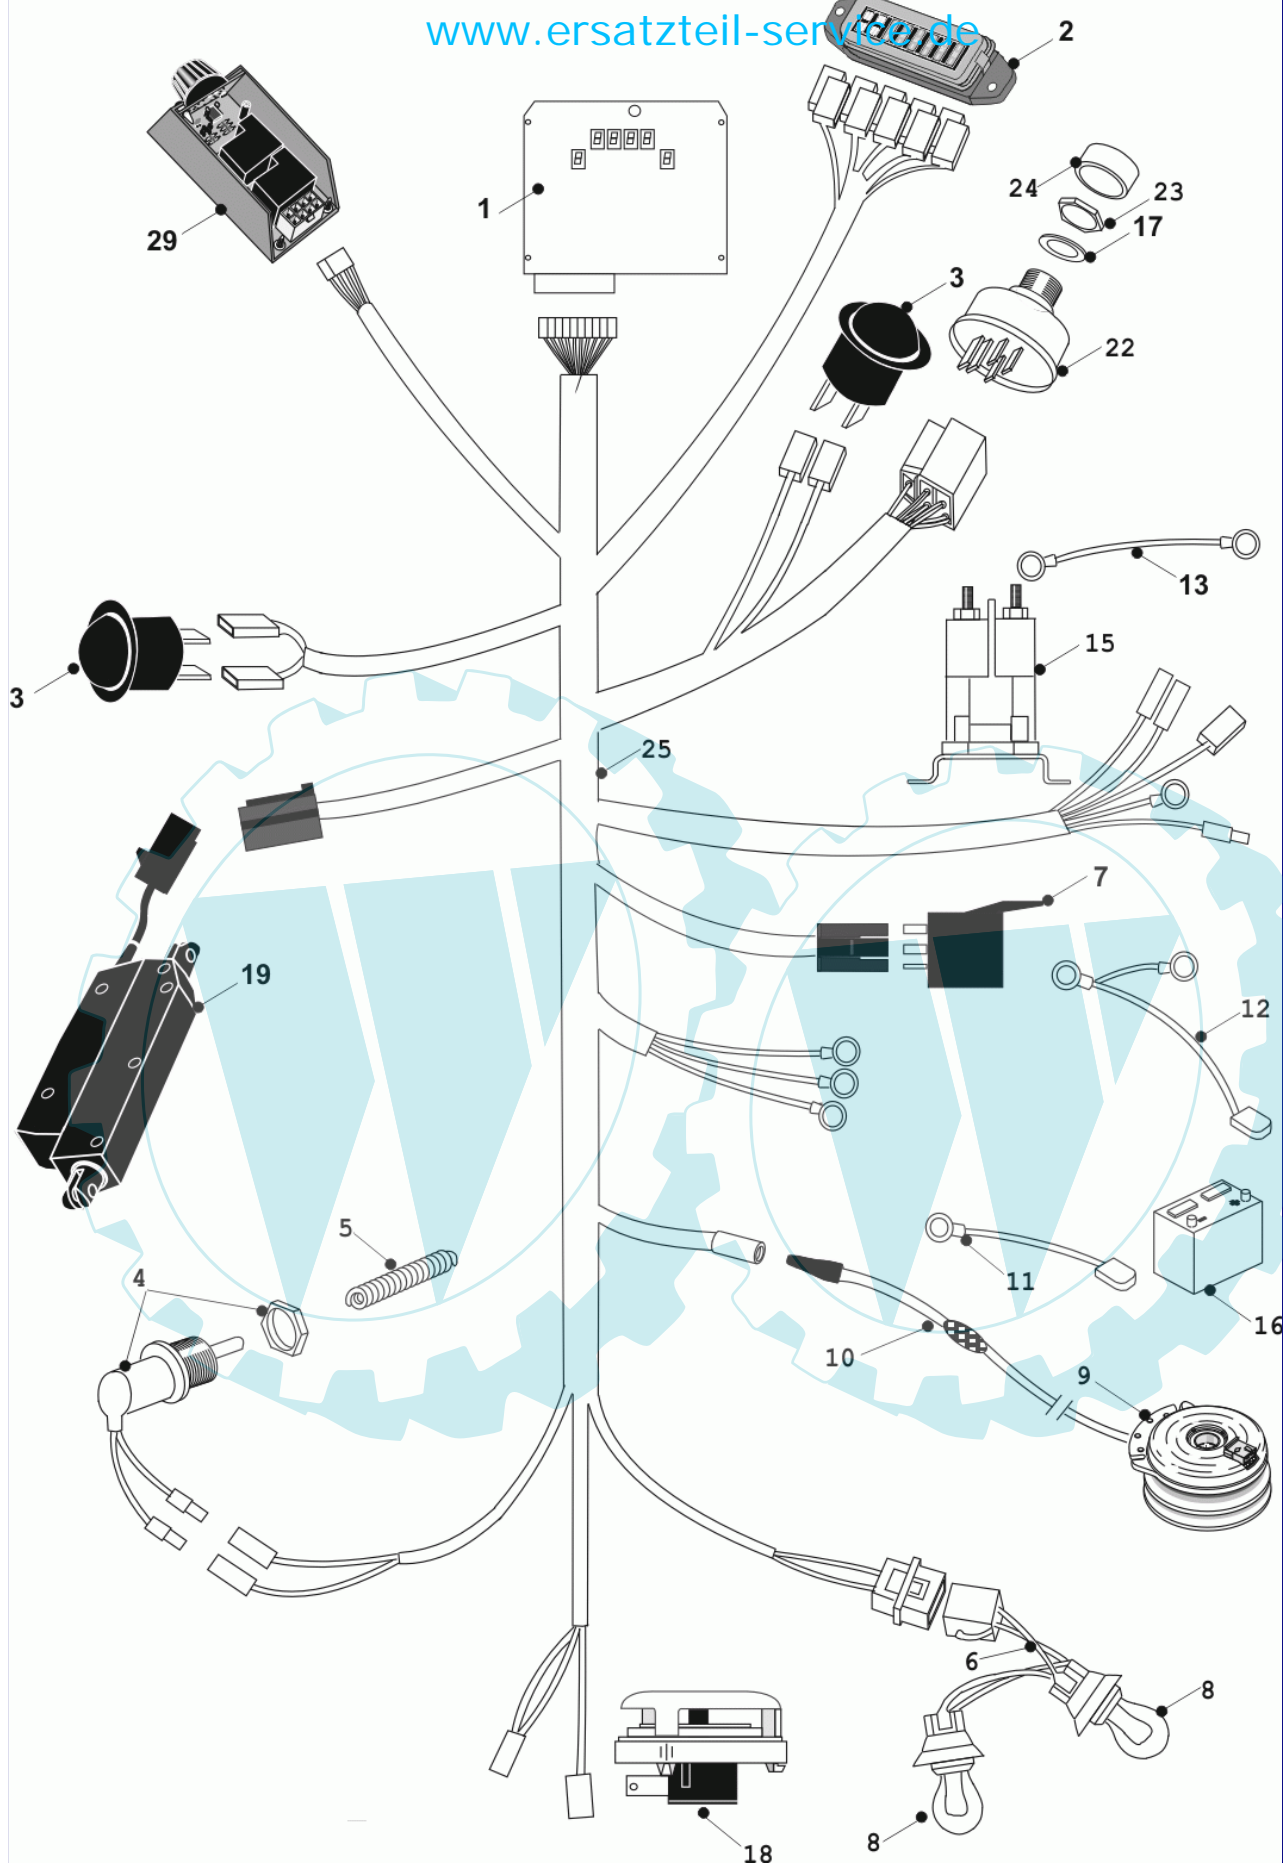

Stückliste:

Ref. #	Artikelnr.	Artikelname	Menge	Beschreibung
01	06-44-80094-02	Zentralelektronik mit	1.0000	St
02	06-30-11394-00	Sicherungskasten	1.0000	St
03	06-44-80087-00	Kippschalter (rund)	1.0000	St
04	06-44-9450-01	Sicherheitsschalter, Bremse	1.0000	St
05	06-25-8138-01	Feder f. Sicherheitsschalter	1.0000	St