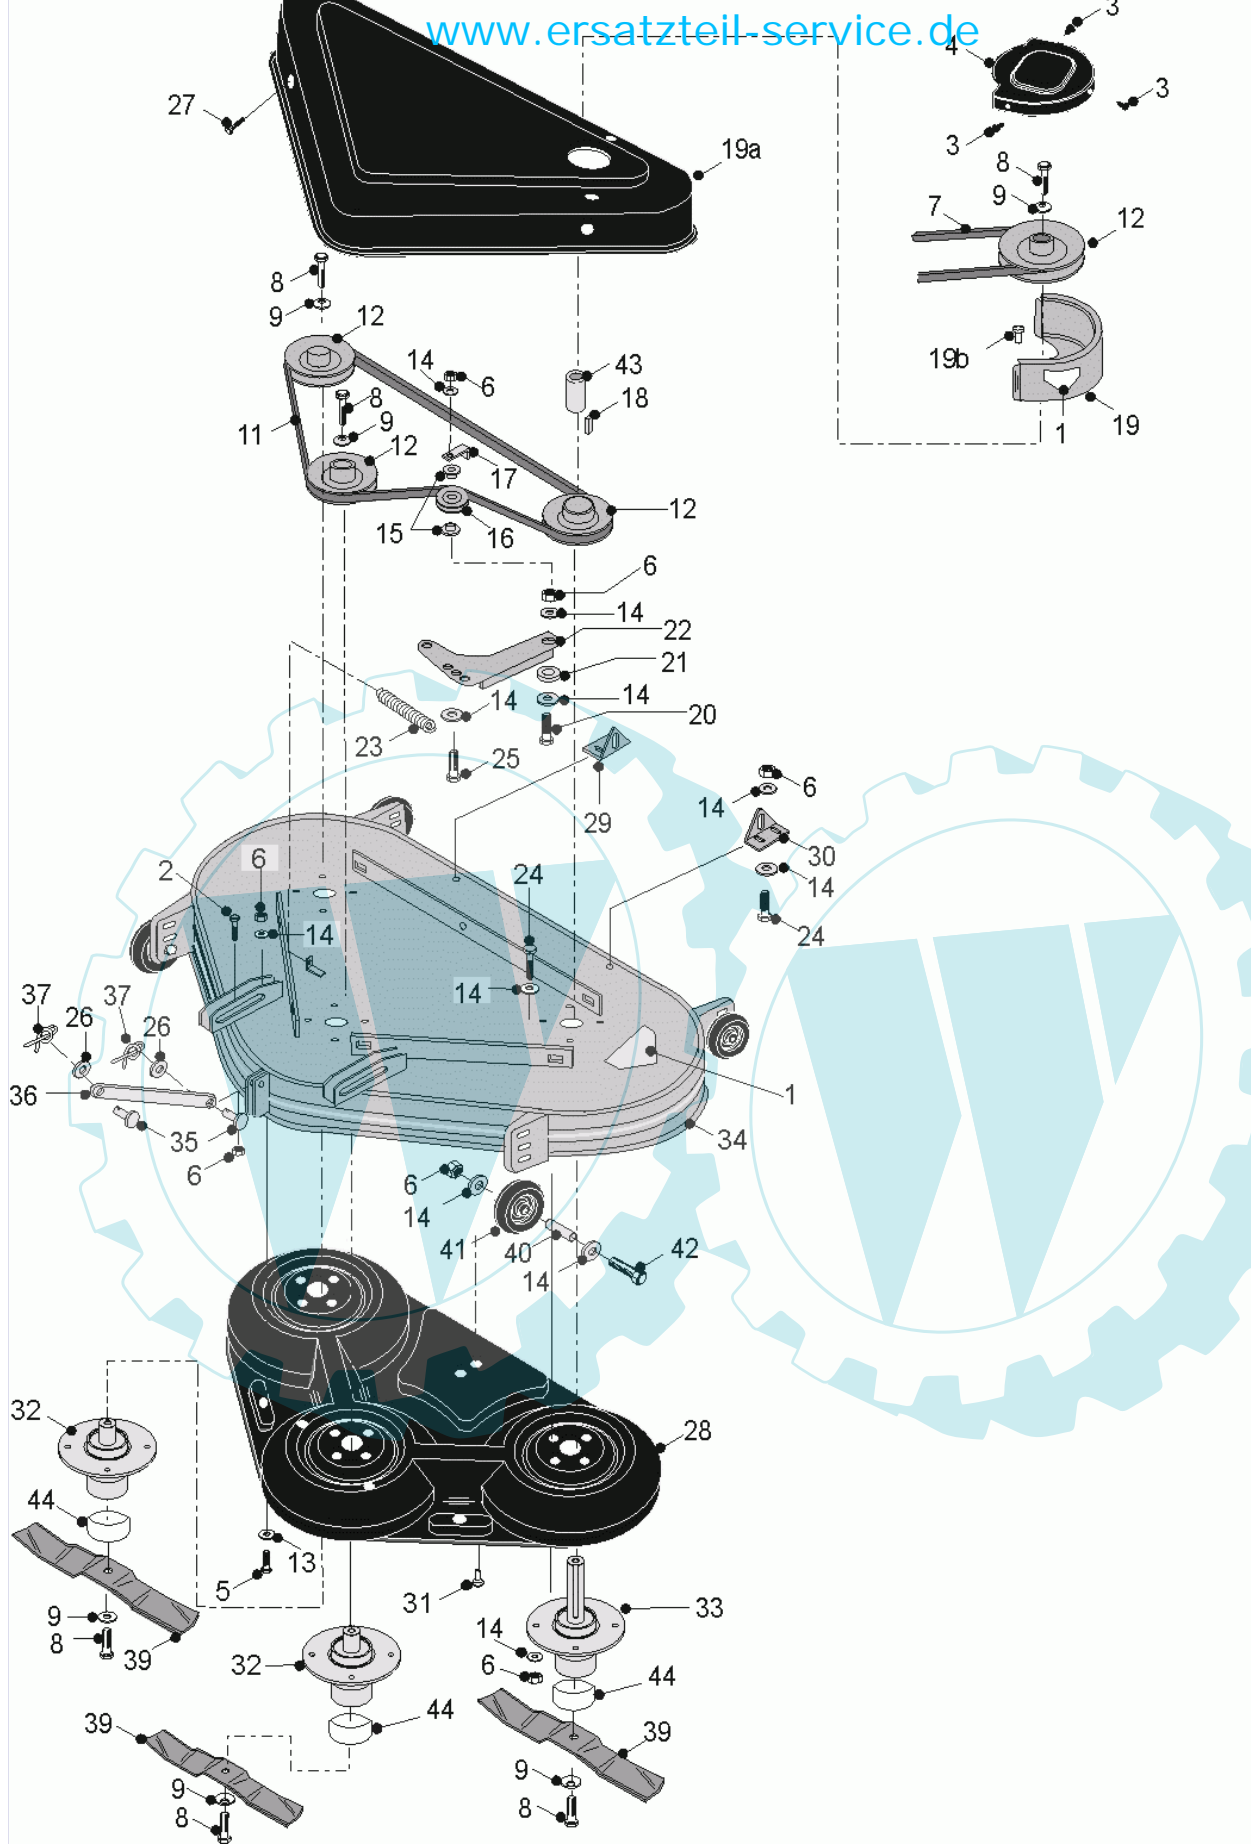

Stückliste:

Ref. #	Artikelnr.	Artikelname	Menge	Beschreibung
01	06-35-8033-00	Aufkleber Gefahr, Mahwerk	1.0000	St
02	36-90100-08020	Schraube M8x20	1.0000	St
03	24-4958	Kunststoff-Stopfen	1.0000	St
04	06-14-94974-00	Abdeckung Riemenscheibe	1.0000	St
05	36-90100-08025	Schraube M8x25	1.0000	St
06	36-90650-00008	Mutter M8, selbstsichernd	1.0000	St