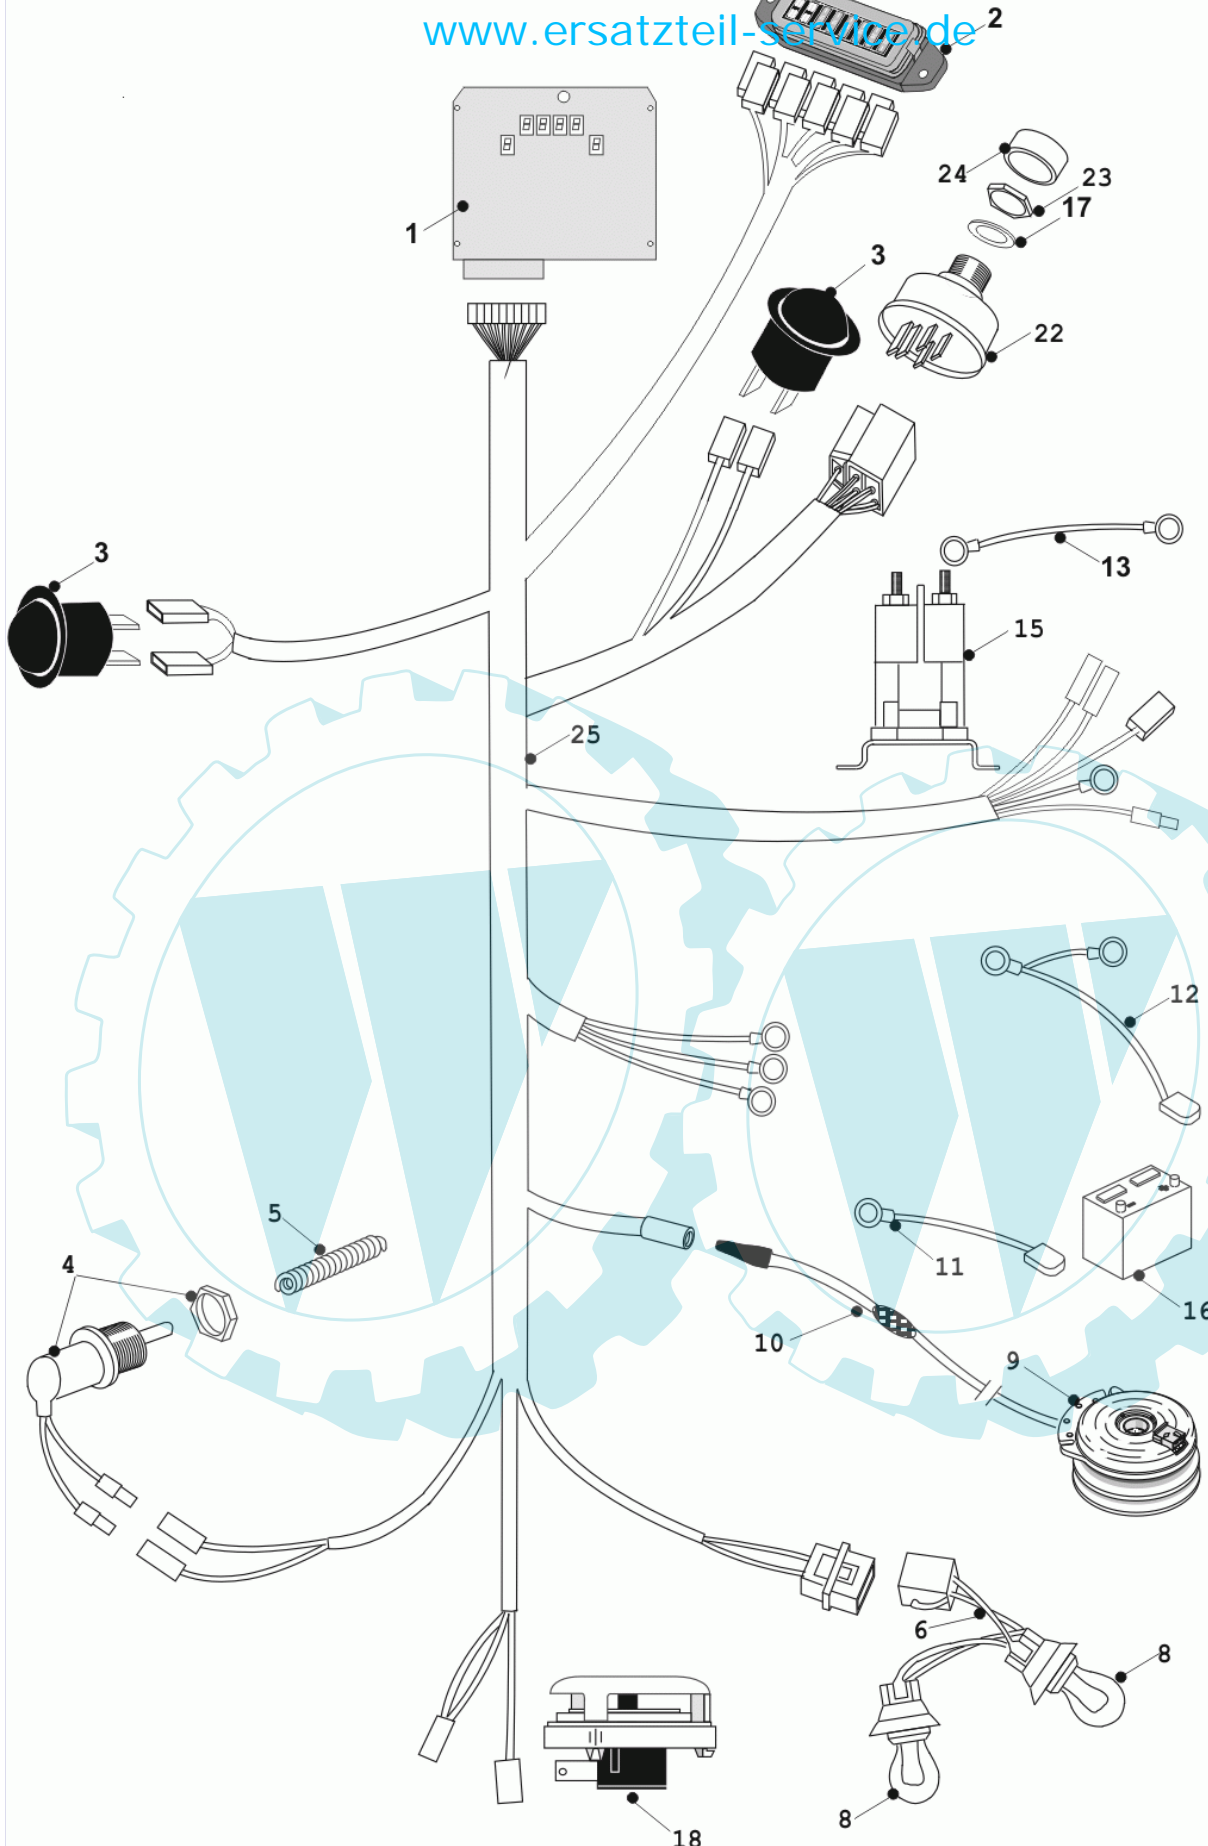

Stückliste:

Ref. #	Artikelnr.	Artikelname	Menge	Beschreibung
01	06-44-80094-02	Zentralelektronik mit	1.0000 St	
02	06-30-11394-00	Sicherungskasten	1.0000 St	
03	06-44-80087-00	Kippschalter (rund)	1.0000 St	
04	06-44-9450-01	Sicherheitsschalter, Bremse	1.0000 St	
05	06-25-8138-01	Feder f. Sicherheitsschalter	1.0000 St	
06	06-44-80104-00	Kabelbaum für Beleuchtung	1.0000 St