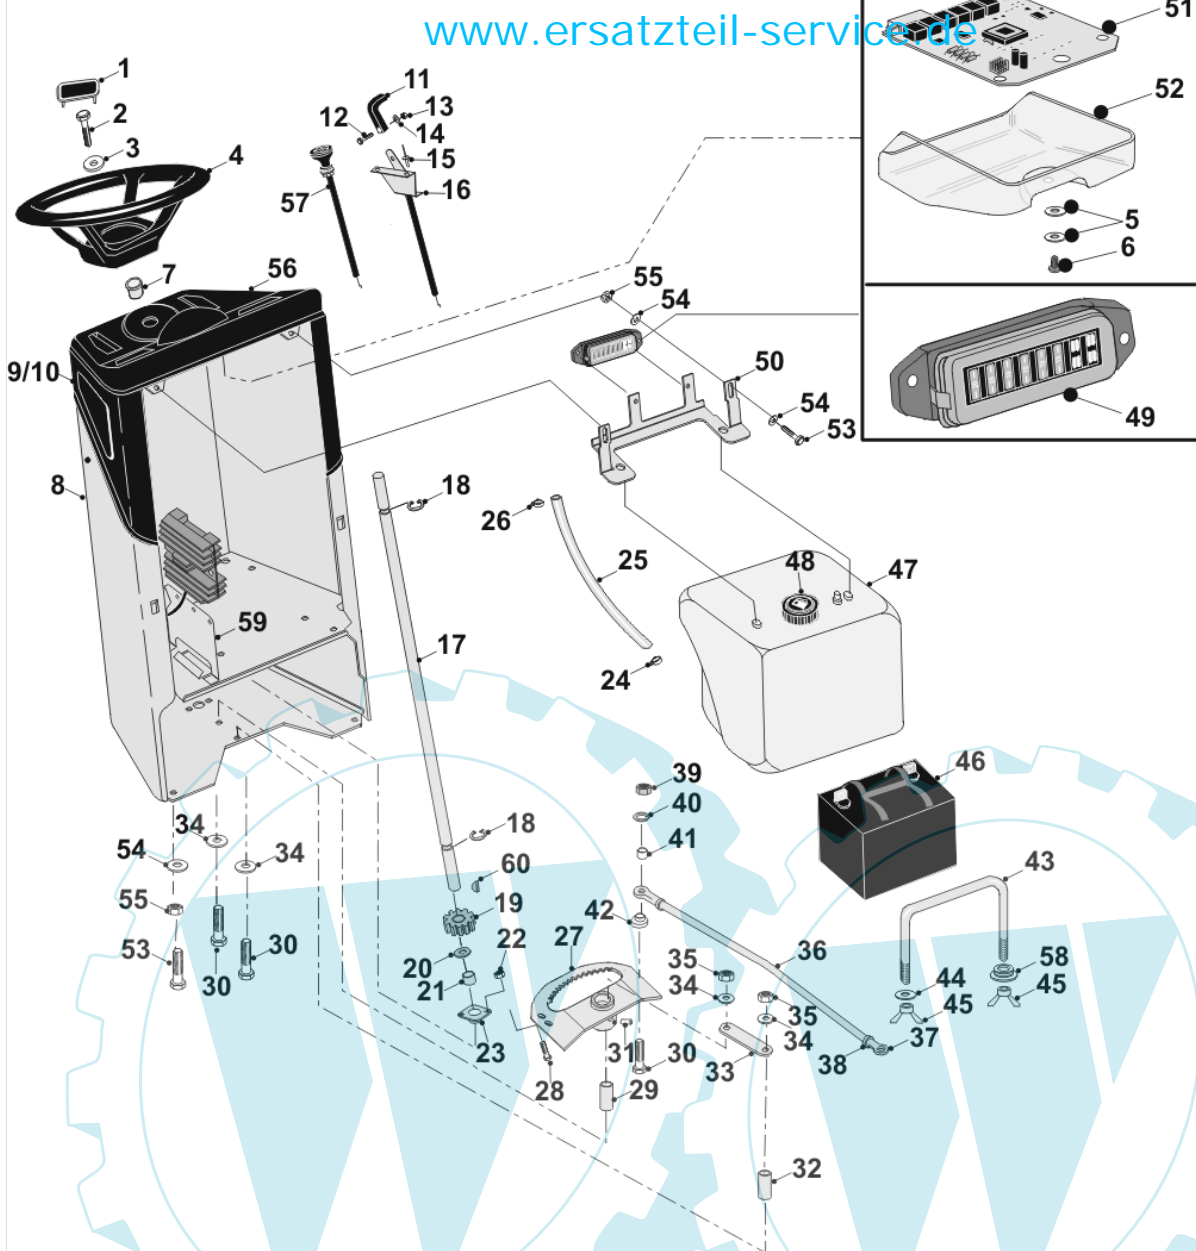

Stückliste:

Ref. #	Artikelnr.	Artikelname	Menge	Beschreibung
00	06-14-80129-00	Einsatz, Konsole oben links	1.0000	St
01	06-14-9387-00	Lenradkappe A-Serie	1.0000	St
02	06-02-8196-00	"Schraube 5/16""Unf x 1""Ht"	1.0000	St
03	06-08-8197-00	"U-Scheibe 5/16"" T4 Hp"	1.0000	St
04	06-14-9282-00	Lenkrad	1.0000	St
05	06-08-80044-00	U-Scheibe No. 10	1.0000	St
06	06-02-86633-00	"Schraube No 10x1/2"" , Flachkopf"	1.0000	St
07	06-14-8018-00	Führungsbuchse	1.0000	St
08	06-32-70284-01	Konsole kpl. A-Serie	1.0000	St
09 + 10	06-14-8592-00	Gummi Knieschutz rechts	1.0000	St
11	06-14-8104-00	Gashebelgriff	1.0000	St
12	36-90100-04012	Schraube M4x12	1.0000	St
13	36-90650-00004	Mutter M4, selbstsichernd	1.0000	St
14	36-90700-00004	U-Scheibe U4	1.0000	St
15	06-12-8631-00	Niete 3,2mm x 10mm	1.0000	St
16	06-52-80049-00	Gaszug E-180	1.0000	St
17	06-31-3284-00	Lenksäule A-18	1.0000	St
18	06-07-8234-00	"Sicherungsring 5/8""	1.0000	St
19	06-21-31121-00	Zahnrad (12 Zähne)	1.0000	St
20	06-08-8227-00	"Schelbe 5/8"" T3 Lp"	1.0000	St
21	06-18-4015-00	Distanzbuchse	1.0000	St
22	06-04-8275-00	"Mutter 5/16""UNF selbstsichernd"	1.0000	St
23	06-10-8017-00	Lagerbock	1.0000	St
24	06-11-8671-00	Federclip Sicherung	1.0000	St
25	06-14-8032-00	Benzinschlauch 40cm	1.0000	St
26	06-11-8569-00	Schlauchklemme	1.0000	St
27	06-32-70158-00	Drehkranz (17 Zähne)	1.0000	St
28	06-02-89276-00	"Schraube 5/16""UNF x 3/4""	1.0000	St
29	06-31-3374-00	Distanzbuchse	1.0000	St
30	06-02-9209-00	"Schraube 3/8"" x 2.1/2 UNF"	1.0000	St
31	06-11-8086-00	"Schmiemippel 5/16"" UNF"	1.0000	St
32	06-31-3375-00	Hülse	1.0000	St
33	06-27-1024-00	Verbindungsblech	1.0000	St
34	06-08-8201-00	"U-Scheibe 3/8"" T3 HP"	1.0000	St
35	06-04-8202-00	"Mutter 3/8""UNF selbstsichernd"	1.0000	St
36	06-31-30078-00	Schubstange, Lenkung	1.0000	St
37	06-10-8726-00	Kugelkopf 10mm	1.0000	St
38	06-02-9209-00	"Schraube 3/8"" x 2.1/2 UNF"	1.0000	St