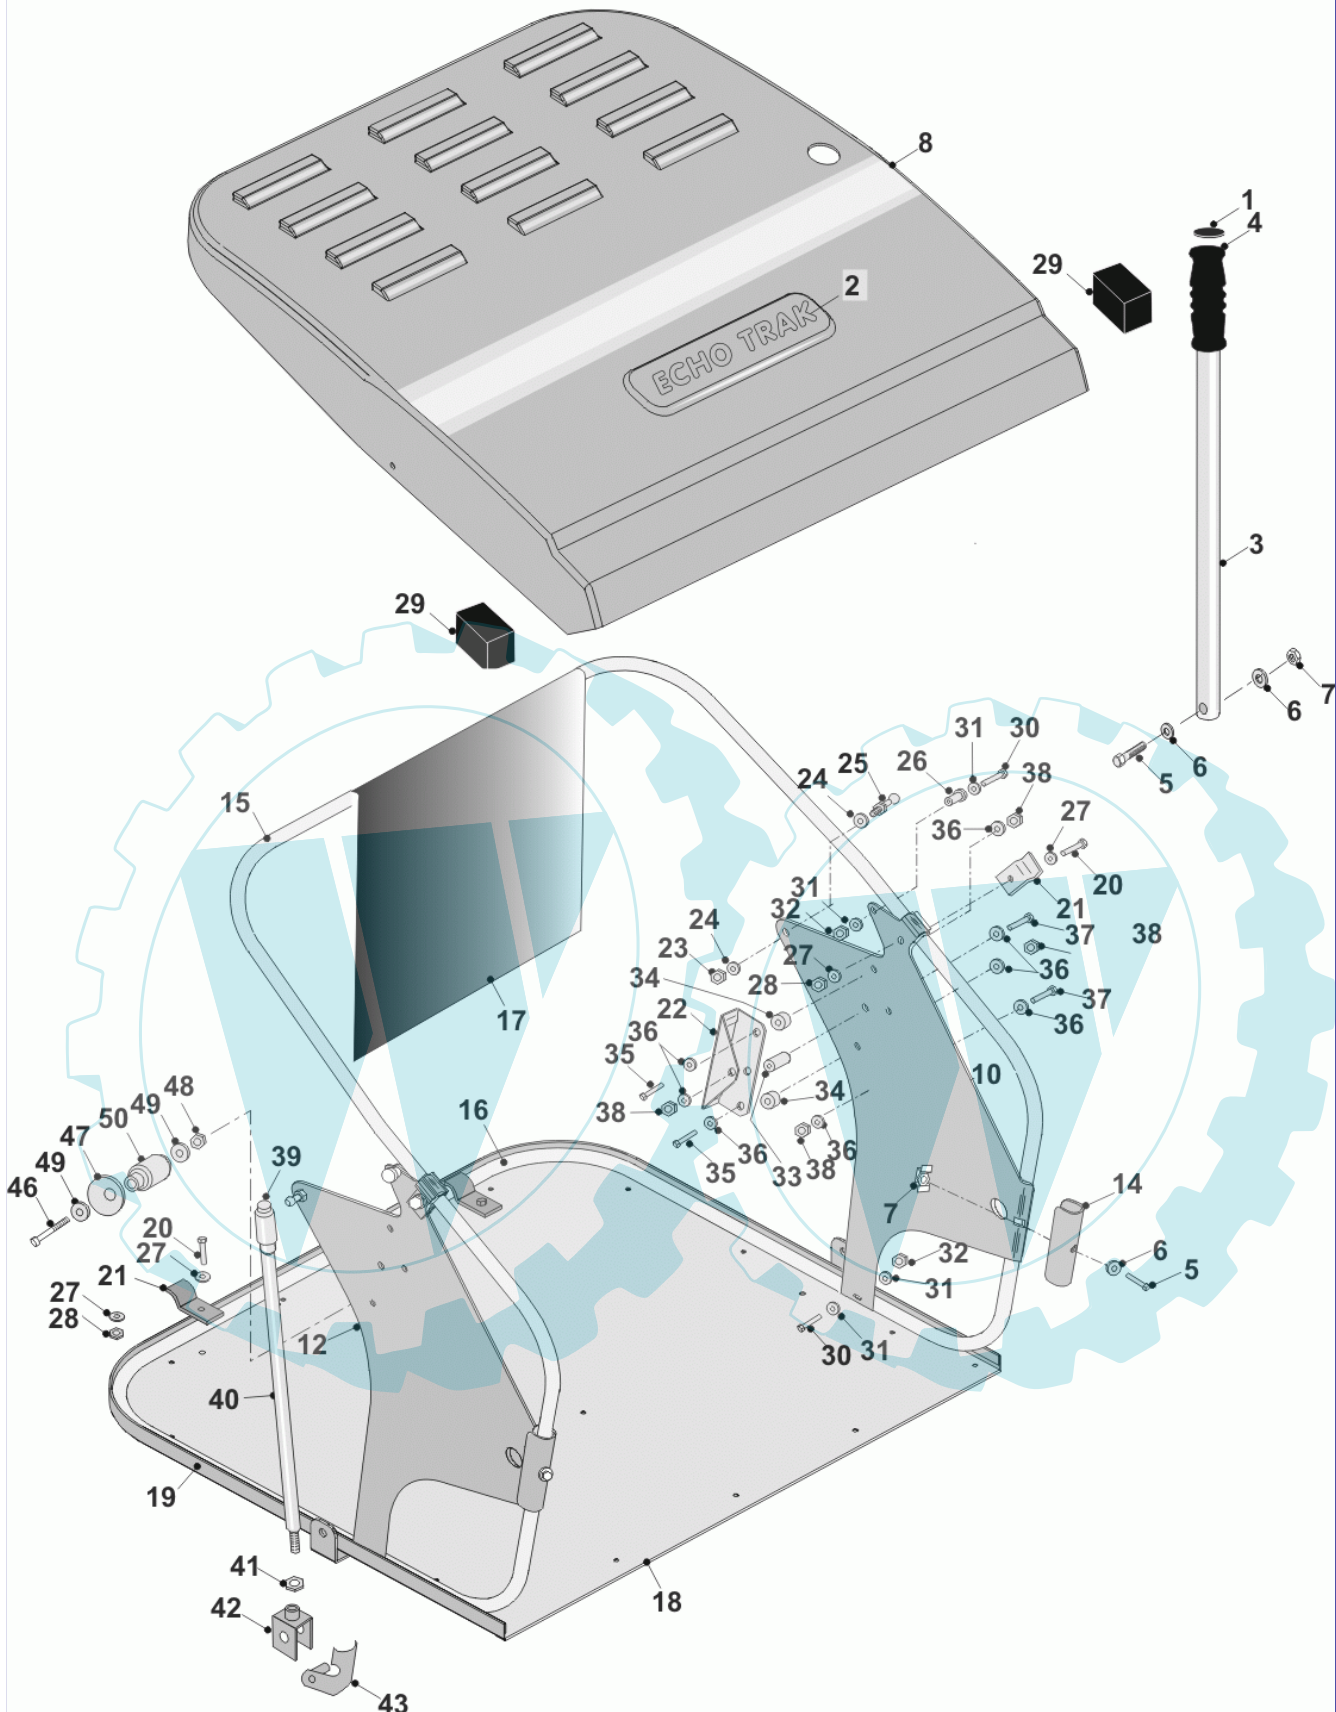

67 referenz(en)

**Stückliste:**

Ref. #	Artikelnr.	Artikelname	Menge	Beschreibung
<b>0</b> referenz(en)				

**Stückliste:**

Ref. #	Artikelnr.	Artikelname	Menge	Beschreibung
01	06-14-8805-00	Griffkappe A-18	1.0000	St
02	06-35-9374-00	Aufkleber Echotrak	1.0000	St
03	06-48-4028-00	Entleerungshebel	1.0000	St
04	06-38-9365-00	Gummigriff f. Aushebung	1.0000	St
05	36-90100-06035	Schraube M6x35	1.0000	St
06	36-90700-00006	U-Scheibe U6	1.0000	St
07	06-04-93819-00	Klemmmutter M6x3mm	1.0000	St
08	06-14-80062-00	Deckel KM-5000/5001 bis BJ. 2004	1.0000	St
10	06-30-71872-00	Seitenplatte, Netz, links	1.0000	St
12	06-30-71873-00	Seitenplatte, Netz, rechts	1.0000	St