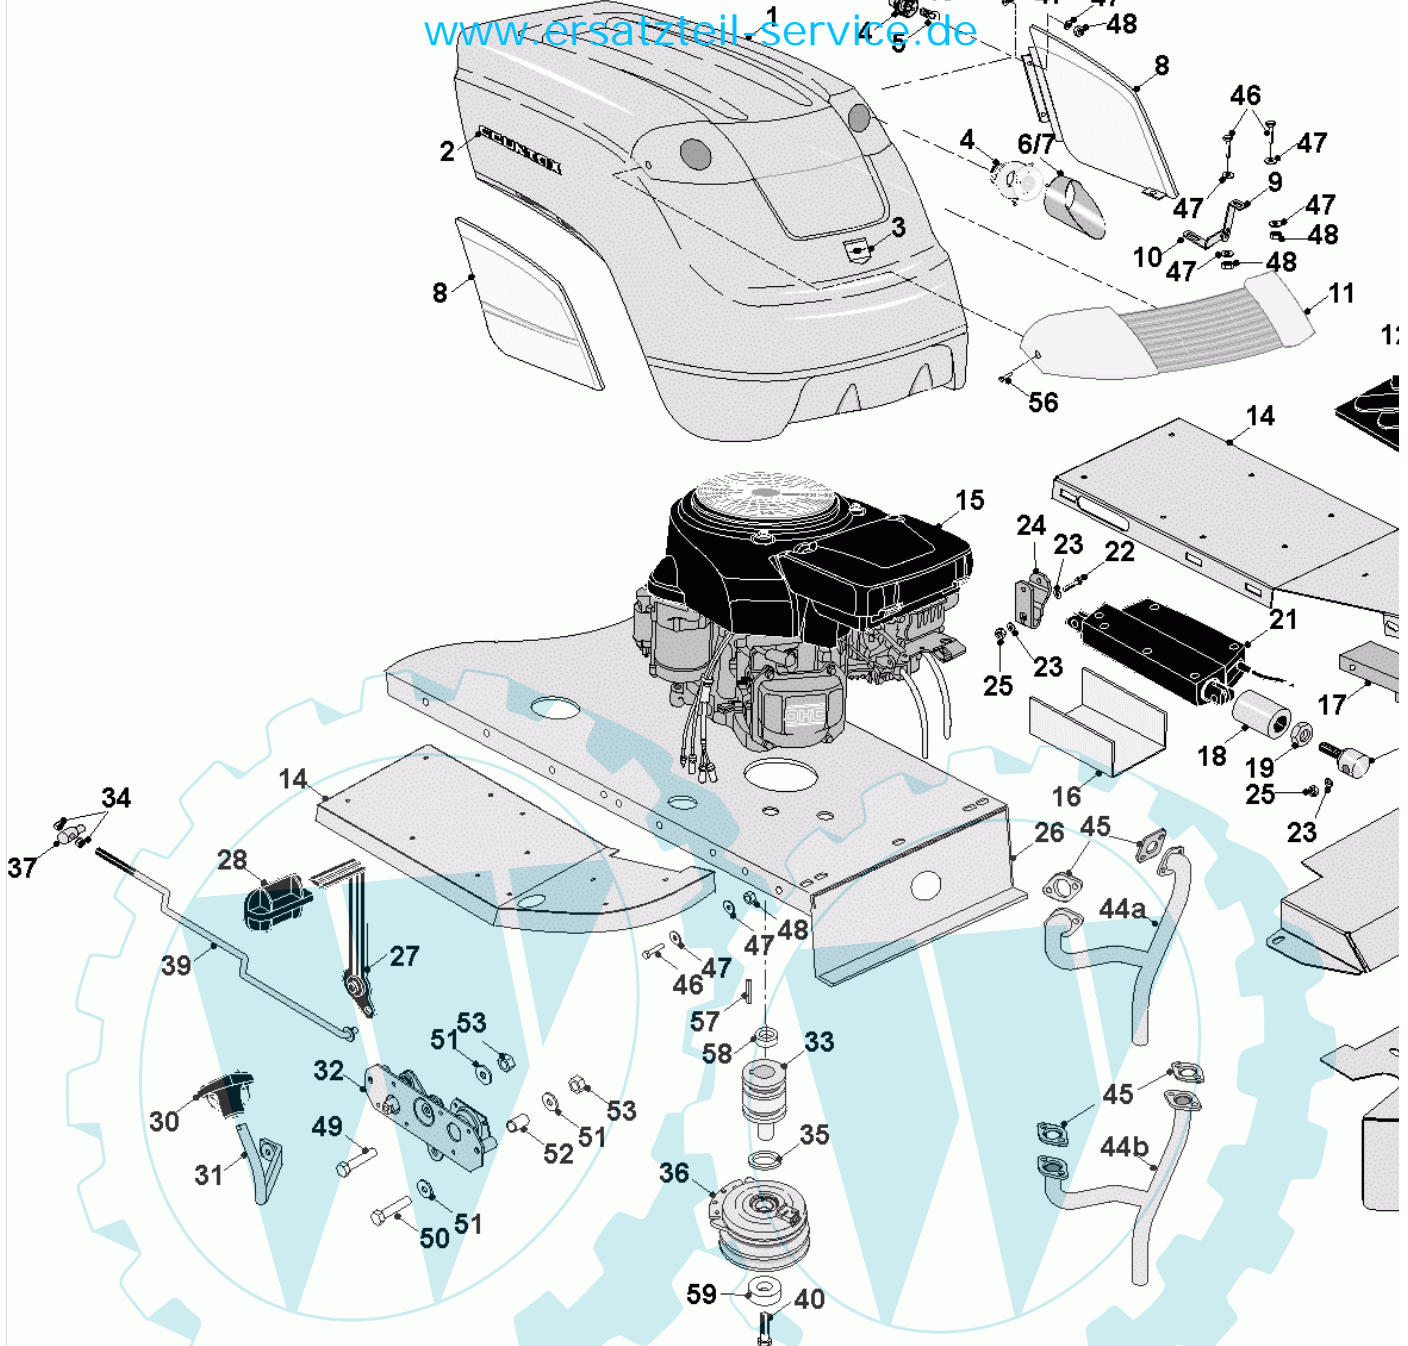

Stückliste:

Ref. #	Artikelnr.	Artikelname	Menge	Beschreibung
01	06-40-50073-00	Motorhaube A-214HO/A-216HO	1.0000	St
02	06-35-9324-00	Schild ECHOTRAK (mit Stiften)	1.0000	St
03	06-35-9293-00	Aufkleber -C-	1.0000	St
04	06-44-80084-00	Beleuchtung - Hella	1.0000	St
05	06-44-80085-00	Birne 21 Watt - Hella	1.0000	St
06 + 07	06-14-80135-00	Lampenaufnahme, links	1.0000	St
08	06-14-80141-00	Motorverkleidung, links	1.0000	St
09	06-30-11376-00	Halter Motorverkleidung oben, links	1.0000	St
10	06-30-11372-00	Halter Motorverkleidung unten, links	1.0000	St
11	06-14-80134-00	Lampenglas kpl. 2003	1.0000	St
12	06-14-8008-00	Fussmatte mitte	1.0000	St
13	06-14-80109-00	Fußmatte links	1.0000	St
14	06-32-71778-00	Trittbrett links	1.0000	St
15	OHNE ARTIKELNR.	Ohne ArtNr. oder keine Echo-Artikelnr.	1.0000	St
16	06-30-71881-00	Schutz Aushebemotor	1.0000	St
17	06-32-71616-00	Montageplatte Aushebemotor	1.0000	St
18	06-18-94986-00	Alu-Endteil für LA-12 Motor	1.0000	St
19	36-90649-00012	Mutter M12	1.0000	St
20	06-18-71849-00	Schraube Einsteller	1.0000	St
21	06-44-80086-01	Aushebemotor LA12, Mähwerk	1.0000	St
22	06-01-8215-00	Schraube 3/8 Unf x 2.1/4 Ht	1.0000	St
23	06-08-80015-00	"U-Scheibe 3/8""	1.0000	St
24	06-30-10550-01	Haltearm	1.0000	St
25	06-04-8554-00	"Mutter 3/8"" UNF"	1.0000	St
26	06-32-70233-01	Rahmen A-Serie 2003	1.0000	St
27	06-32-73612-00	Fahrpedal, vorwärts	1.0000	St
28	06-14-80137-00	Pedalgummi, Vorwärtspedal	1.0000	St
30	06-14-80138-00	Pedalgummi, Rückwärtspedal	1.0000	St
31	06-32-70206-00	Pedal für Rückwärts	1.0000	St
32	06-40-94295-00	Wegewandler	1.0000	St
33	06-31-3305-00	Antriebswelle Motor bei Magstop-Kupplung	1.0000	St
34	36-90650-00008	Mutter M8, selbstsichernd	1.0000	St
35	06-31-3303-00	Distanzring, Kupplung	1.0000	St