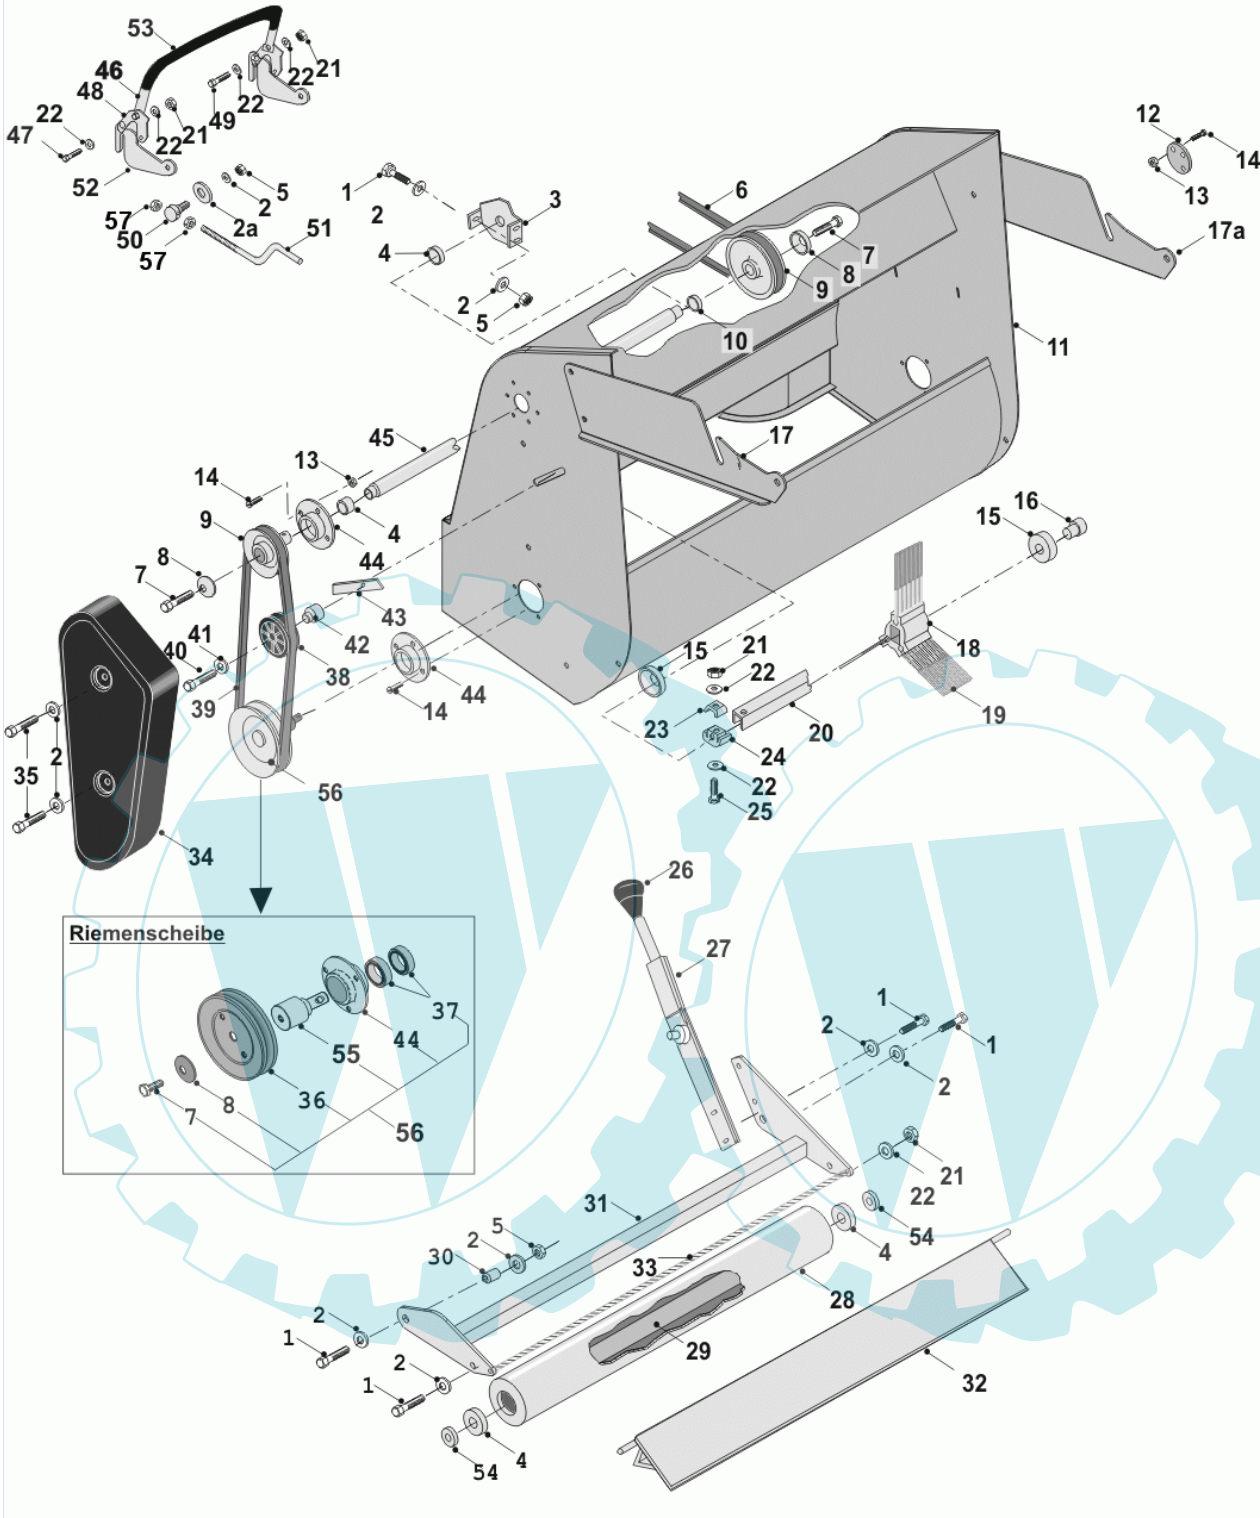

Stückliste:

Ref. #	Artikelnr.	Artikelname	Menge	Beschreibung
0 referenz(en)