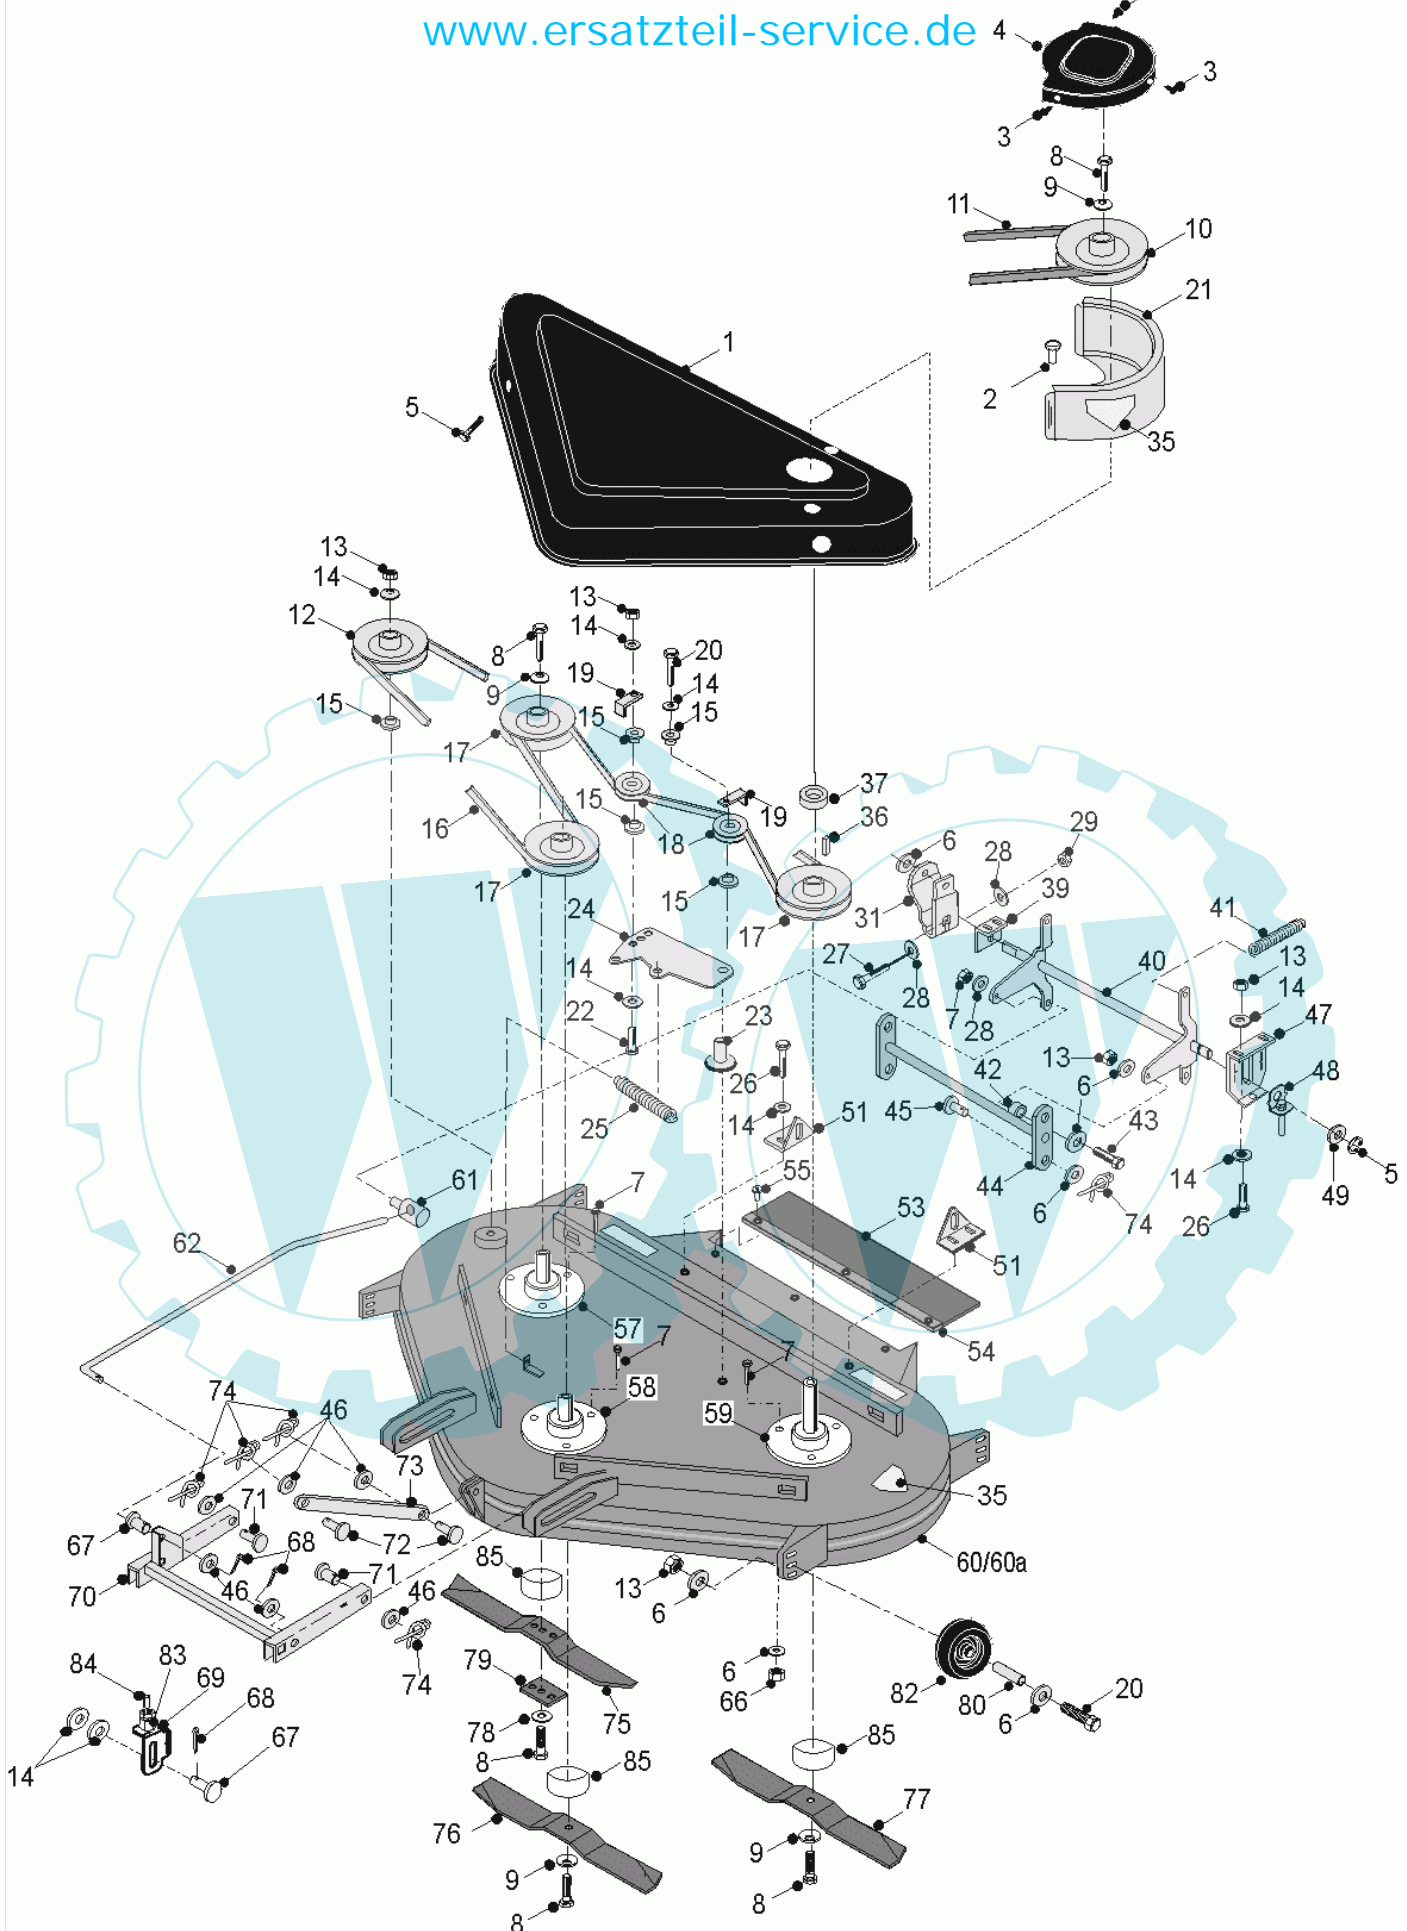

Stückliste:

Ref. #	Artikelnr.	Artikelname	Menge	Beschreibung
01	06-14-80025-02	Riemengehäuse Abdeckung	1.0000	St