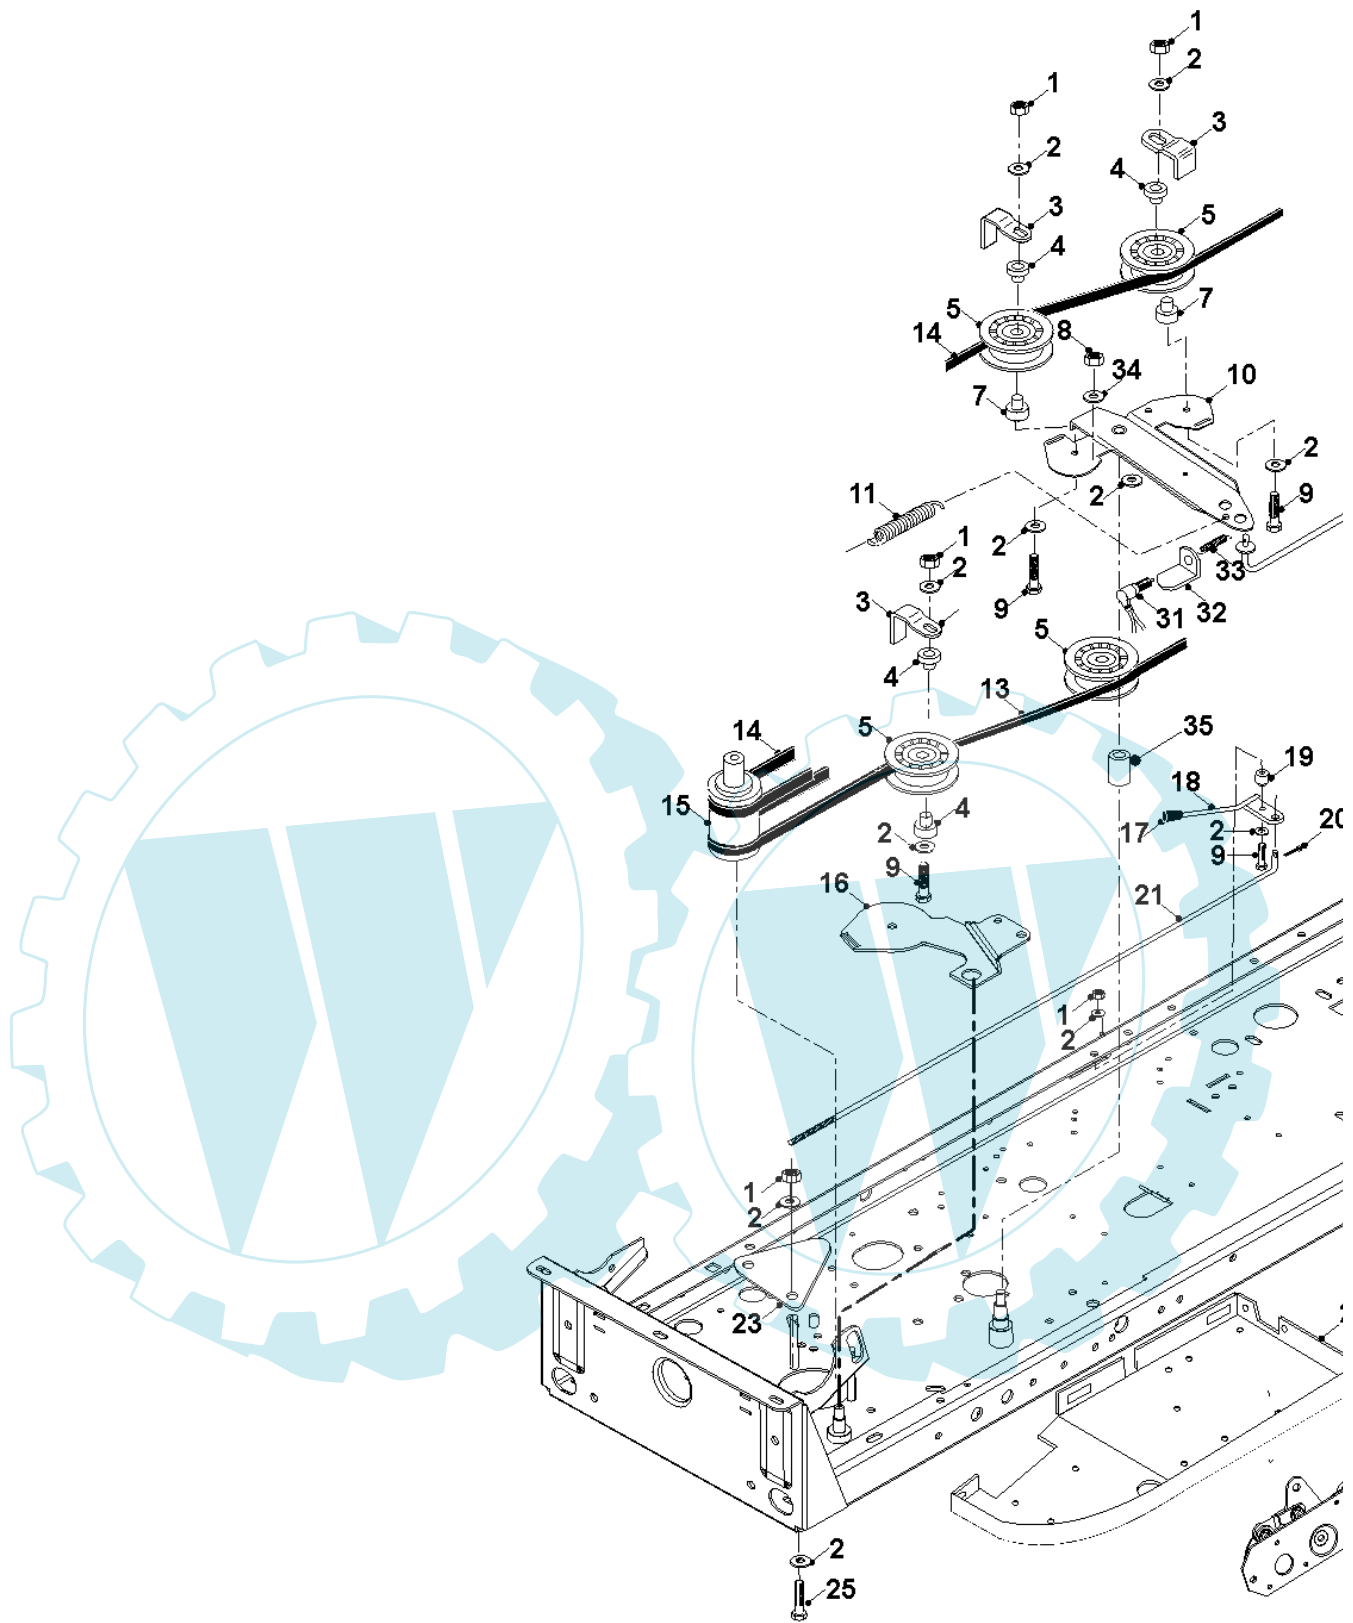

Stückliste:

Ref. #	Artikelnr.	Artikelname	Menge	Beschreibung
01	06-04-8275-00	"Mutter 5/16""UNF selbstsichernd"	1.0000 St	
02	06-08-8197-00	"U-Scheibe 5/16"" T4 Hp"	1.0000 St	
03	06-27-1058-00	Riemenrückhaltebügel	1.0000 St	
04	06-18-8316-00	Buchse f. Spannrolle	1.0000 St	
05	06-20-8115-00	Spannrolle	1.0000 St	
07	06-31-3511-00	Führungshülse	1.0000 St	
08	06-04-8202-00	"Mutter 3/8""UNF selbstsichernd"	1.0000 St	
09	06-01-8209-00	"Schraube 5/16""UNF x 2"" Ht"	1.0000 St	
10	06-32-8951-00	Platte, Riemenspannung	1.0000 St	
11	06-25-8122-01	Feder	1.0000 St	
13	06-22-9508-00	Fahrantriebsriemen ECHOTRAK	1.0000 St	
14	06-22-95034-01	Keilriemen A79 - Fußhydrostat	1.0000 St	
15	06-31-3305-00	Antriebswelle Motor bei Magstop-Kupplung	1.0000 St