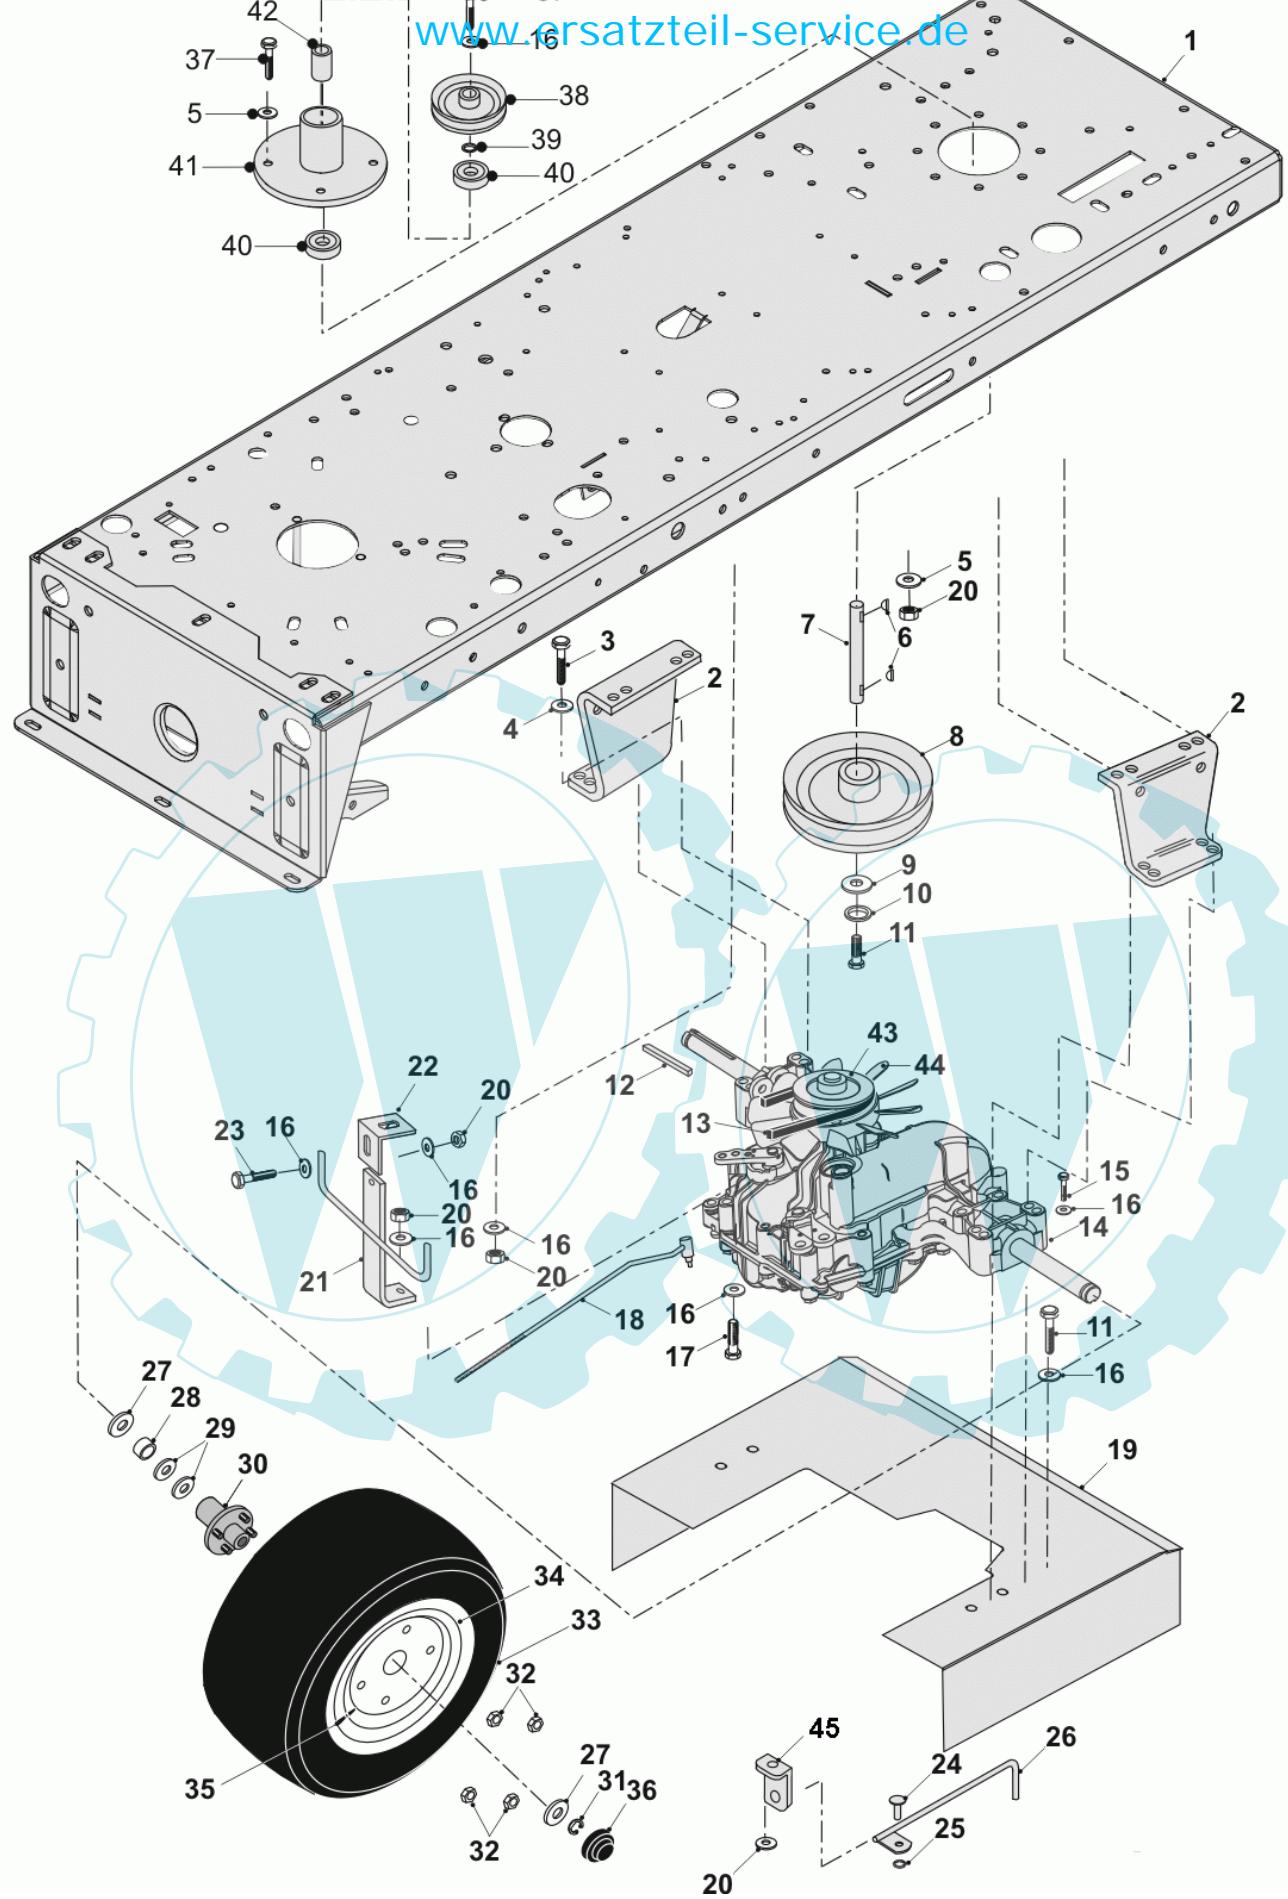

Stückliste:

Ref. #	Artikelnr.	Artikelname	Menge	Beschreibung
01	06-32-70233-01	Rahmen A-Serie 2003	1.0000	St
02	06-30-70259-00	Hydrostat Anbaukonsole	1.0000	St
03	06-01-8323-00	"Schraube 5/16"" UNF X 3""	1.0000	St