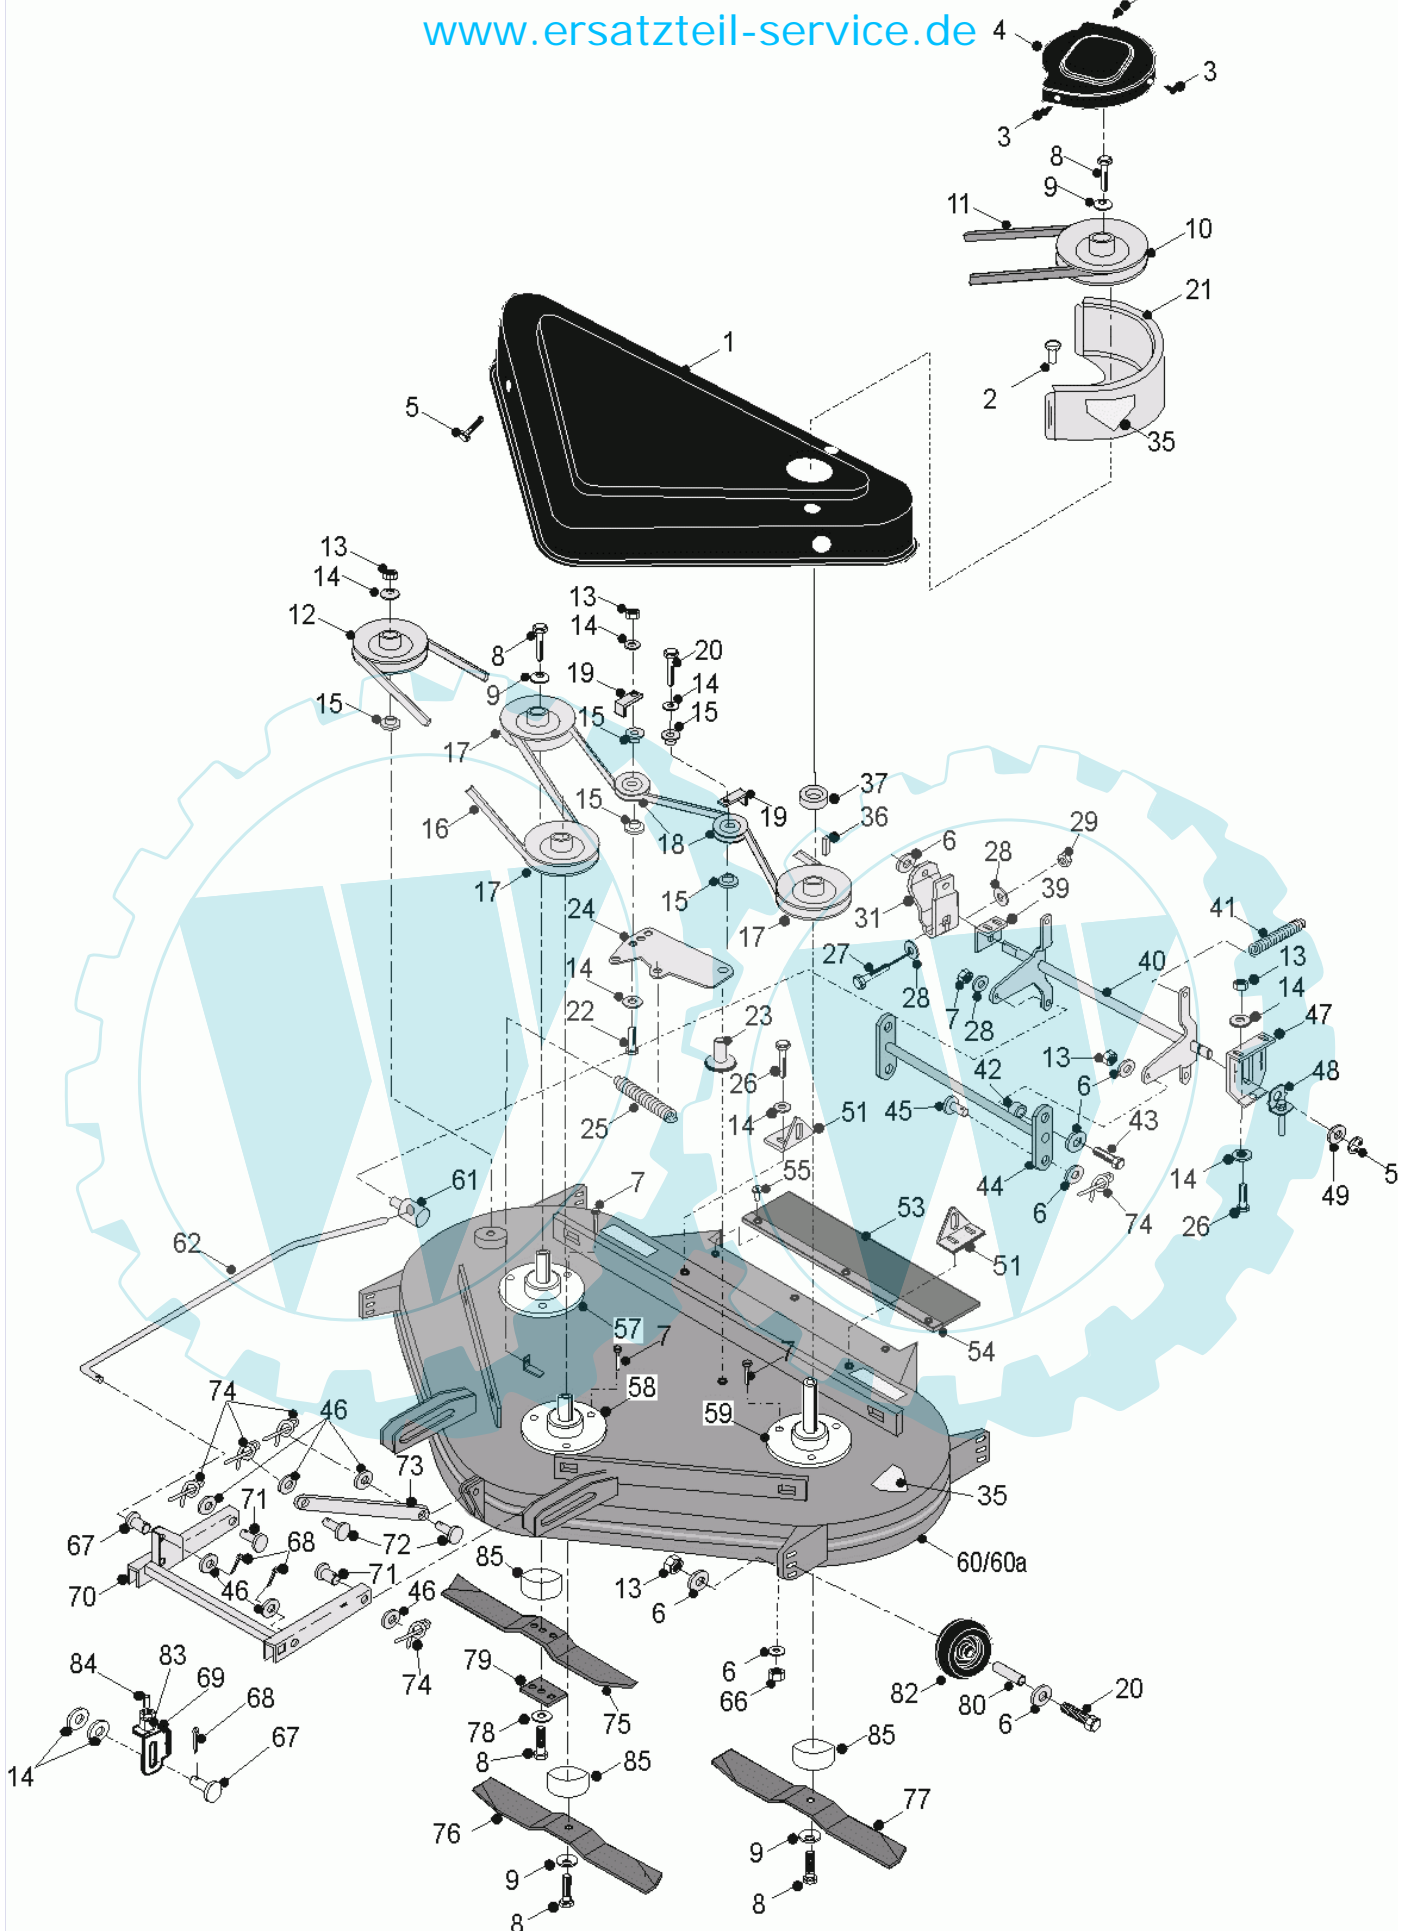

Stückliste:

Ref. #	Artikelnr.	Artikelname	Menge	Beschreibung
01	06-14-80022-02	Riemengehäuse Abdeckung	1.0000	St